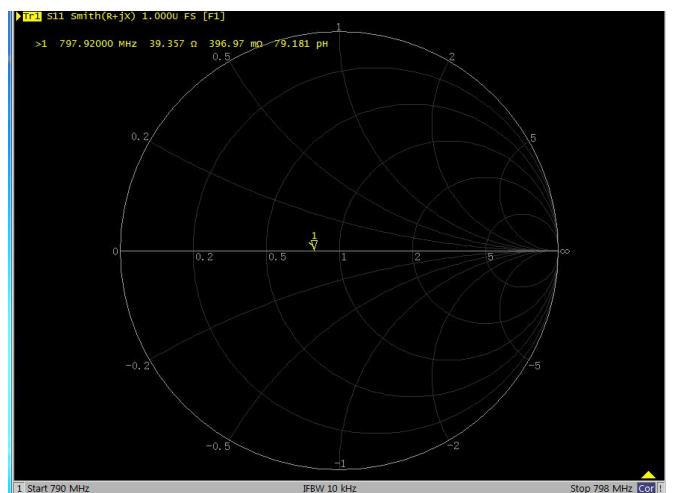

深圳市吉兴通科技有限公司

深圳市龙岗区坪地镇六联社区石壁西路 30 号 B 栋 3 楼, 518117
电话:0755 89390978 传真:0755 89390979