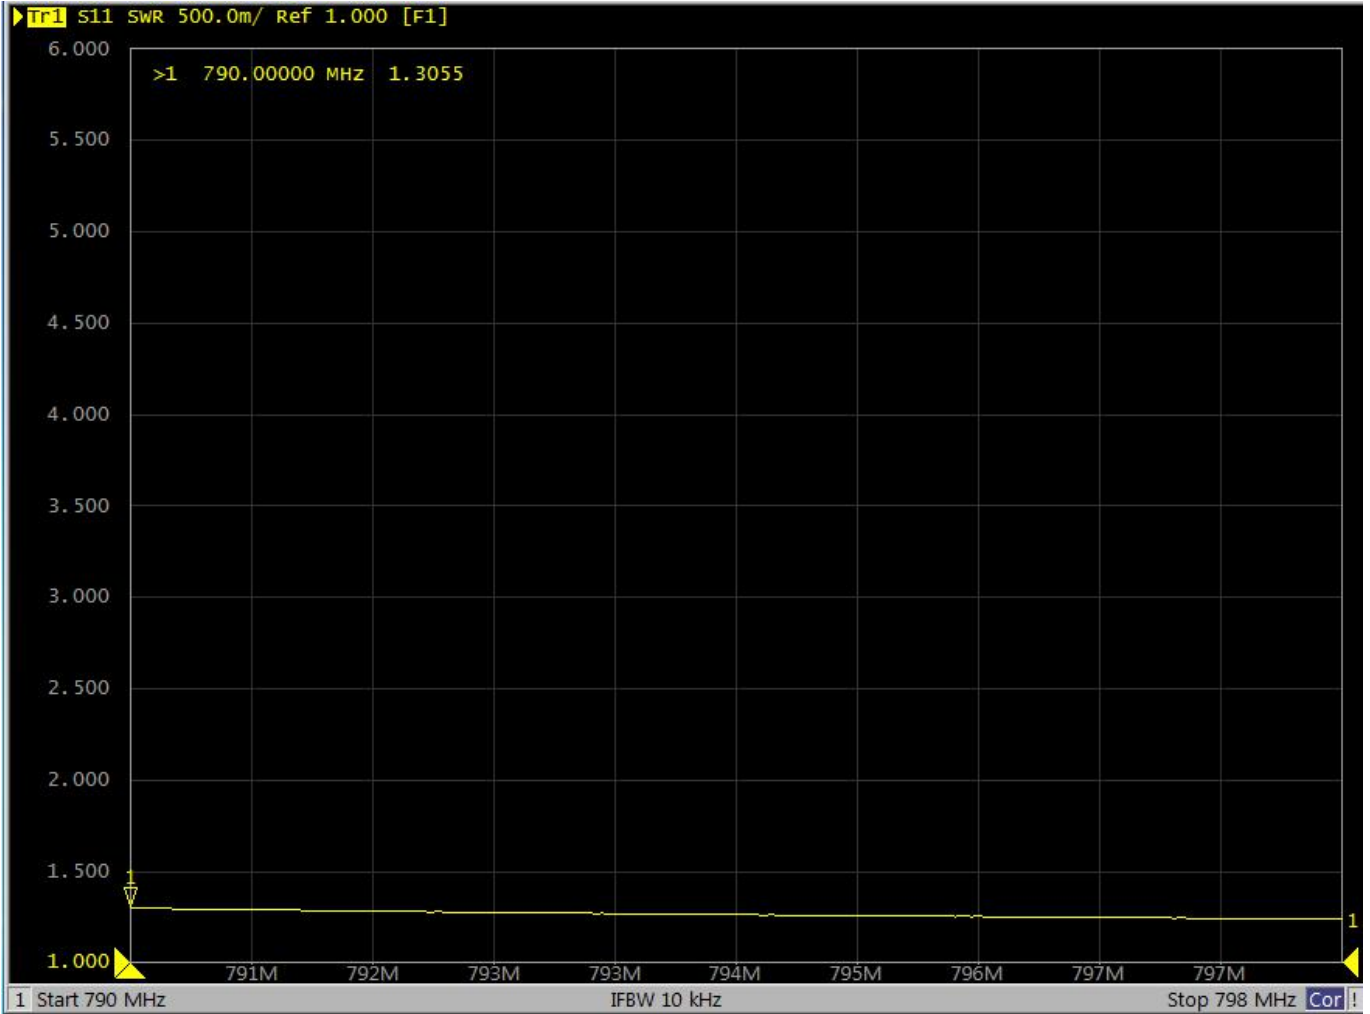

深圳市吉兴通科技有限公司

深圳市龙岗区坪地镇六联社区石壁西路 30 号 B 栋 3 楼, 518117
电话:0755 89390978 传真:0755 89390979