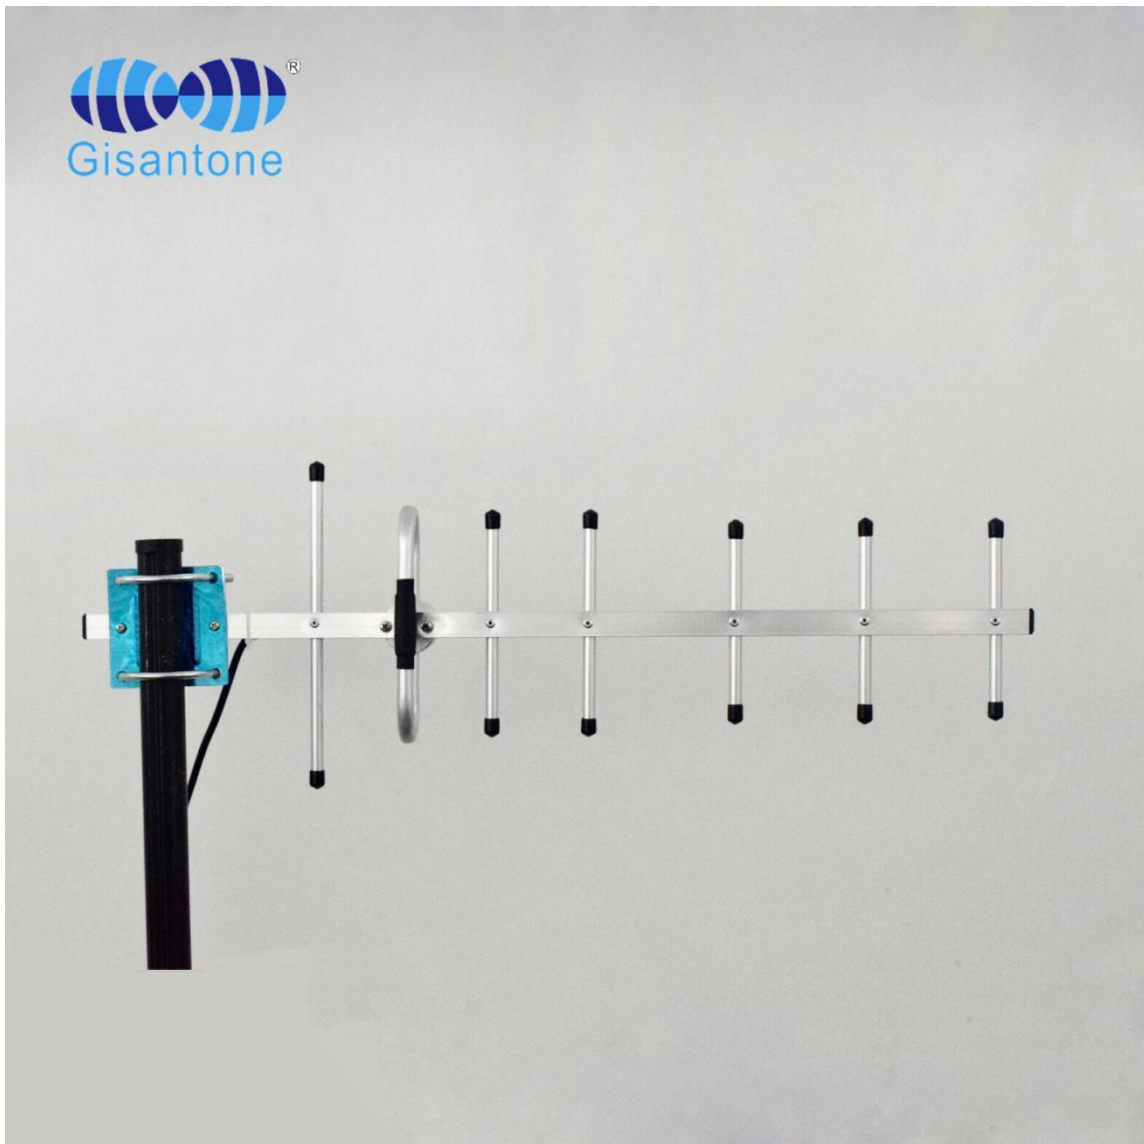

深圳市吉兴通科技有限公司

深圳市龙岗区坪地镇六联社区石壁西路 30 号 B 栋 3 楼, 518117
电话:0755 89390978 传真:0755 89390979

1

品名 790-798MHz 10DBI 室外定向八木天线
型号 G13207N

- ✓ 室外 790-798MHz 10 单元定向八木天线
- ✓ 频率: 790-798MHz
- ✓ 增益: 10DBI
- ✓ 水平/垂直角度: 55/50 度
- ✓ N 母头

深圳市吉兴通科技有限公司

深圳市龙岗区坪地镇六联社区石壁西路 30 号 B 栋 3 楼, 518117
电话:0755 89390978 传真:0755 89390979

1

电性能指标	
产品型号	G13207N
频率范围	790-798MHz
增益	10DBI
驻波比	≤1.5
输入阻抗	50Ω
极化方式	垂直极化/水平极化
前后比	≥15dB
水平面半功率角度	50°
垂直面半功率角度	50°
最大输出功率	50W
雷电保护	直流接地
机械指标	
接口型号	N 母头
工作温度	-40℃~+65℃
线材型号	RG58U 黑色
线材长度	0.3M
天线重量	0.4kg
支撑杆	Φ35~φ55mm
天线尺寸	595*205*55mm
抗风强度	210km/h
辐射单元格	7
包装尺寸	63*43*31CM / 20PCS
包装重量	9.86KG