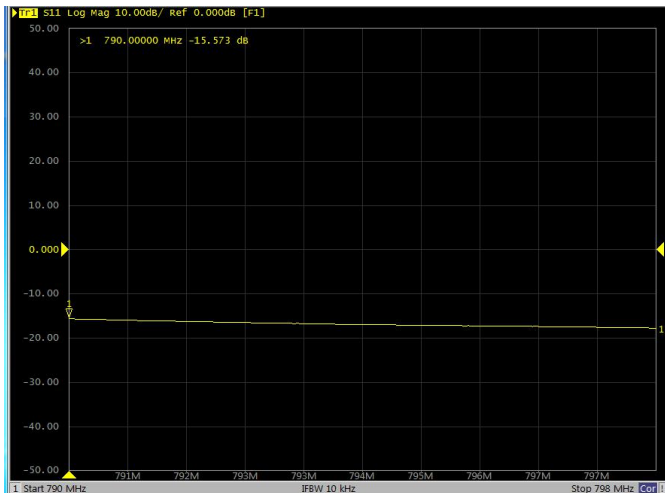

深圳市吉兴通科技有限公司

深圳市龙岗区坪地镇六联社区石壁西路 30 号 B 栋 3 楼, 518117
电话:0755 89390978 传真:0755 89390979