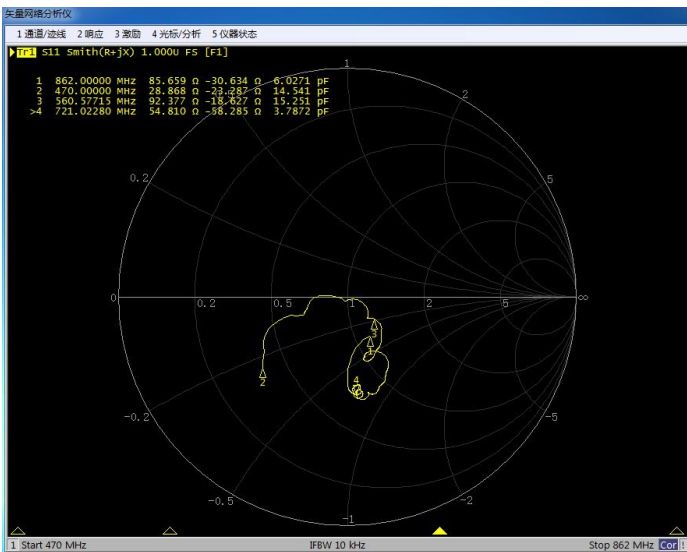

深圳市吉兴通科技有限公司

深圳市龙岗区坪地镇六联社区石壁西路 30 号 B 栋 3 楼, 518117
电话:0755 89390978 传真:0755 89390979