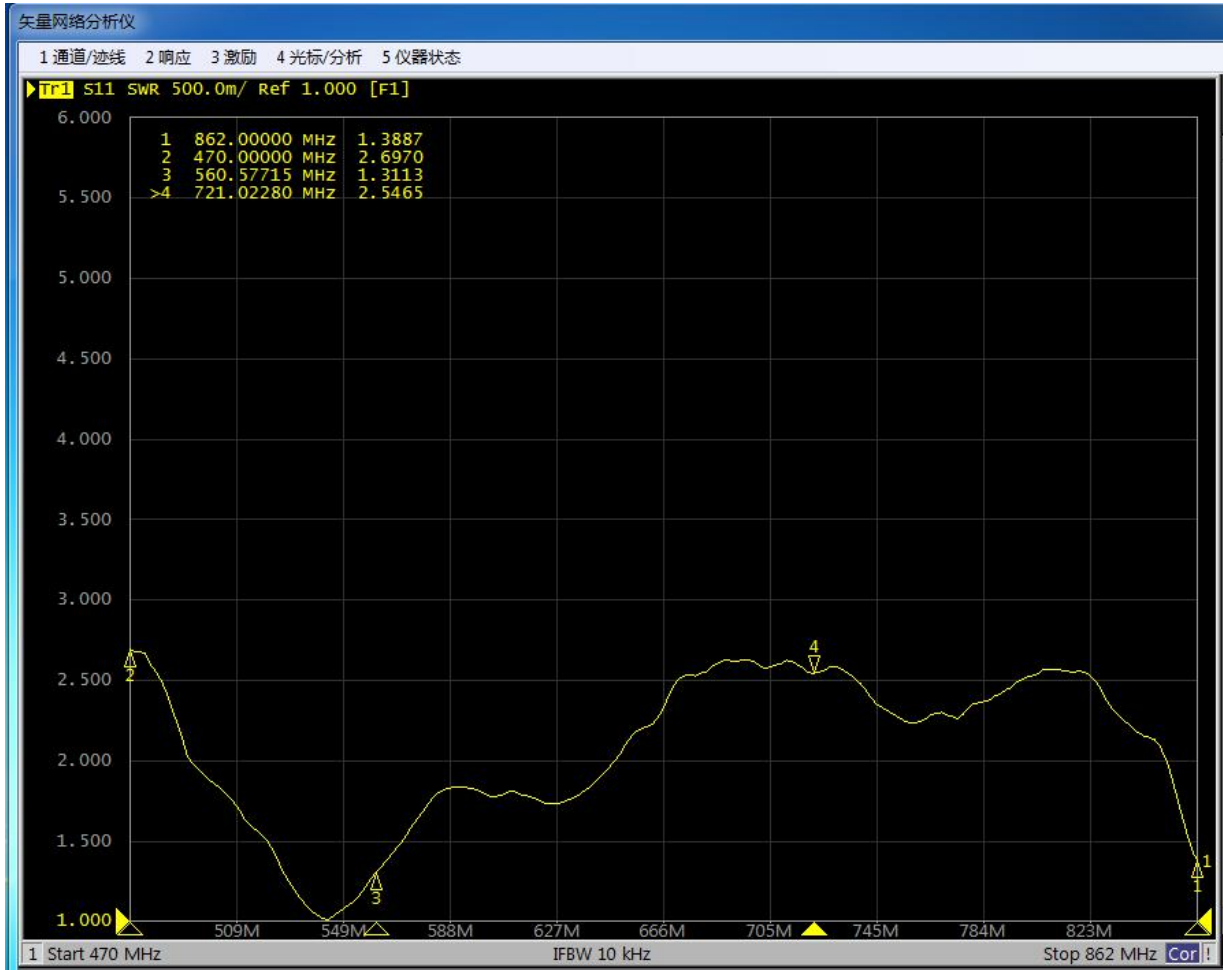

深圳市吉兴通科技有限公司

深圳市龙岗区坪地镇六联社区石壁西路 30 号 B 栋 3 楼, 518117
电话:0755 89390978 传真:0755 89390979