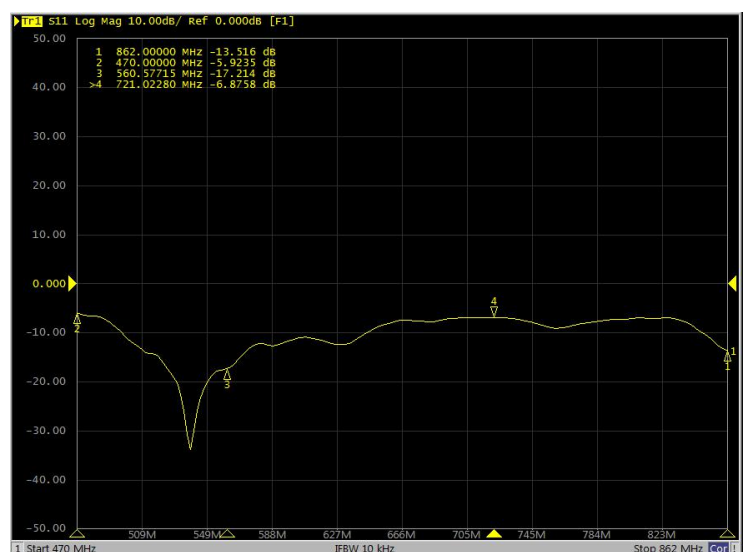

深圳市吉兴通科技有限公司

深圳市龙岗区坪地镇六联社区石壁西路 30 号 B 栋 3 楼, 518117
电话:0755 89390978 传真:0755 89390979