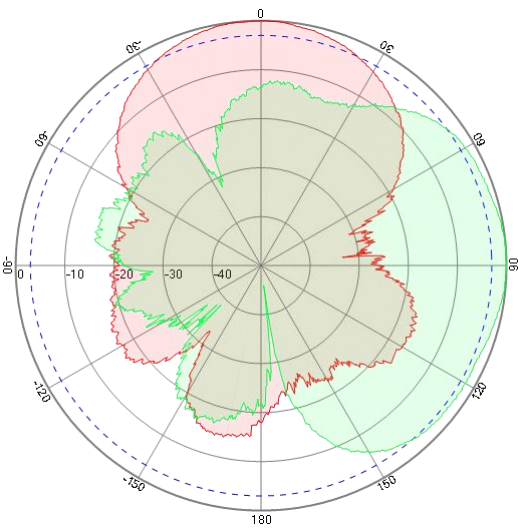

深圳市吉兴通科技有限公司

深圳市龙岗区坪地镇六联社区石壁西路 30 号 B 栋 3 楼, 518117
电话: 0755 89390978 传真: 0755 89390979