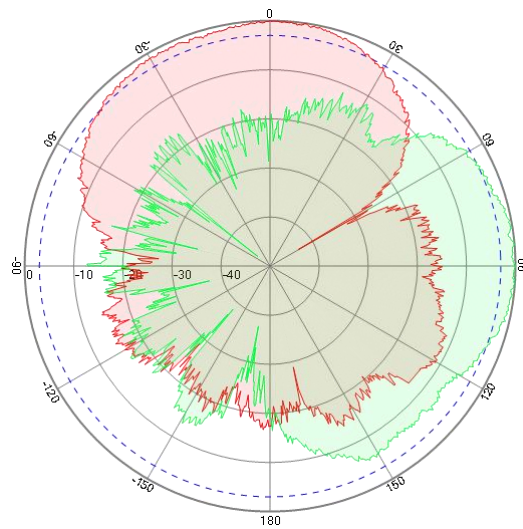

深圳市吉兴通科技有限公司

深圳市龙岗区坪地镇六联社区石壁西路 30 号 B 栋 3 楼, 518117
电话: 0755 89390978 传真: 0755 89390979