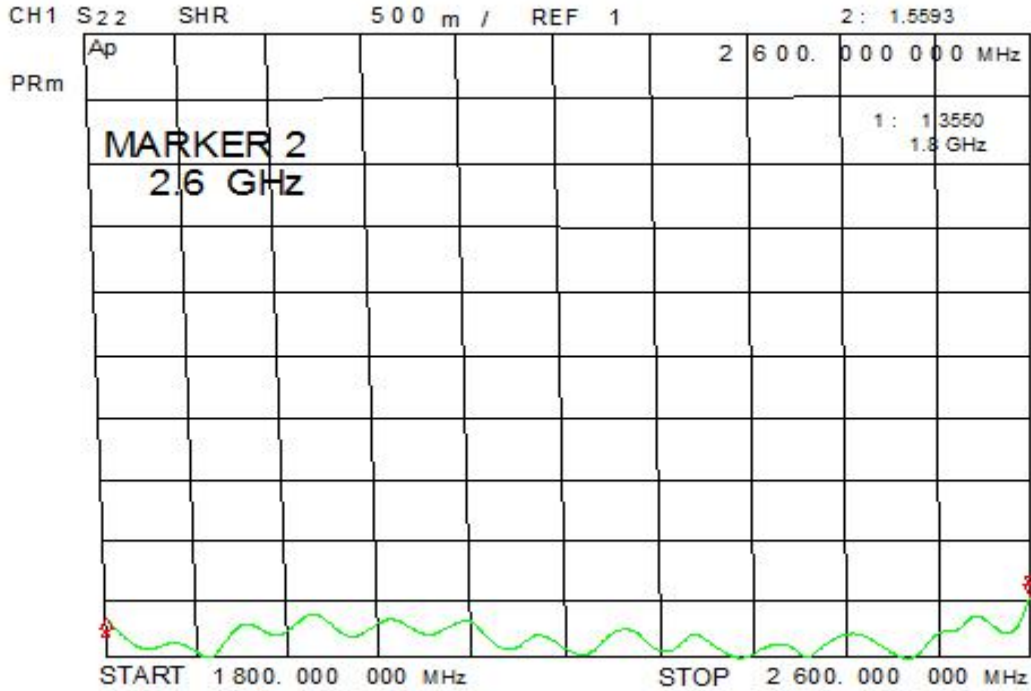

深圳市吉兴通科技有限公司

深圳市龙岗区坪地镇六联社区石壁西路 30 号 B 栋 3 楼, 518117
电话: 0755 89390978 传真: 0755 89390979