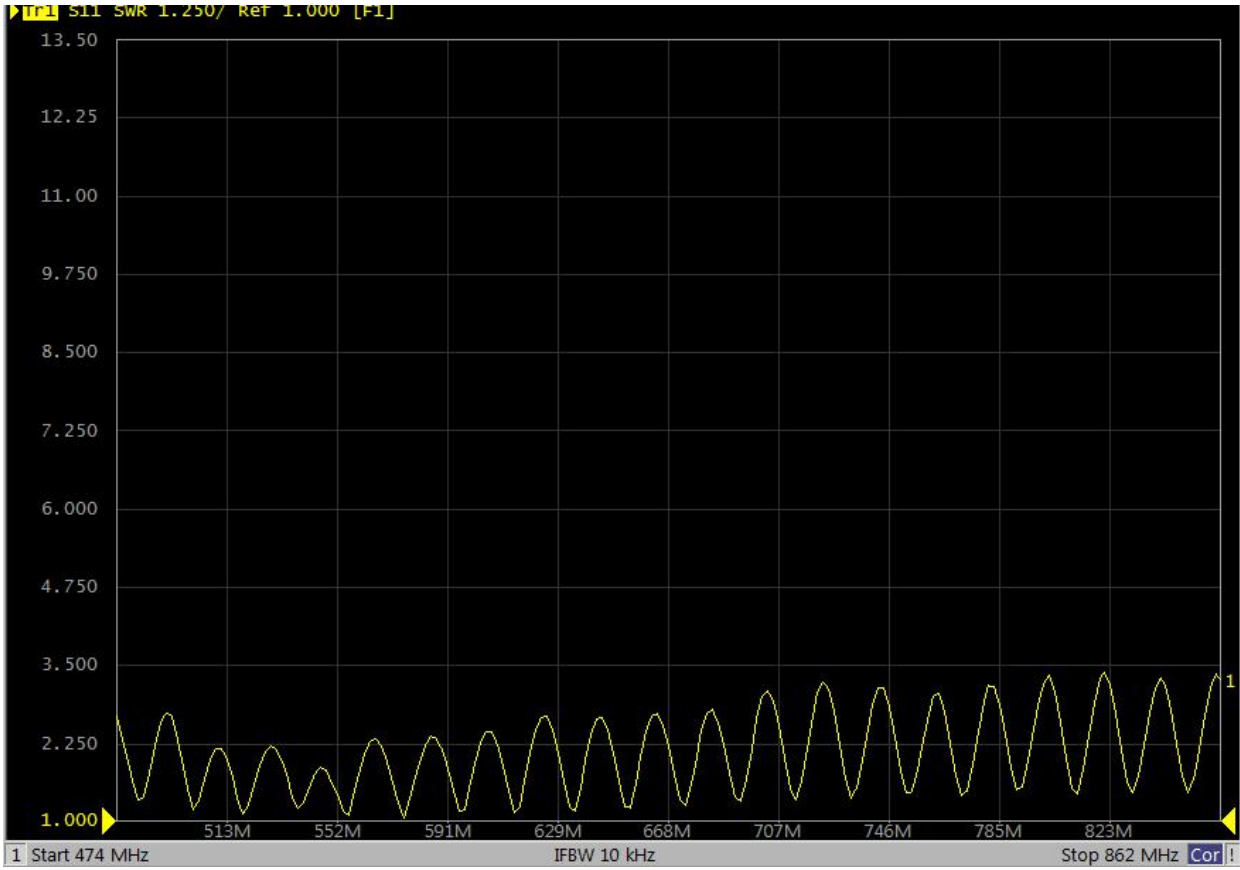

深圳市吉兴通科技有限公司

深圳市龙岗区坪地镇六联社区石壁西路 30 号 B 栋 3 楼, 518117
电话:0755 89390978 传真:0755 89390979