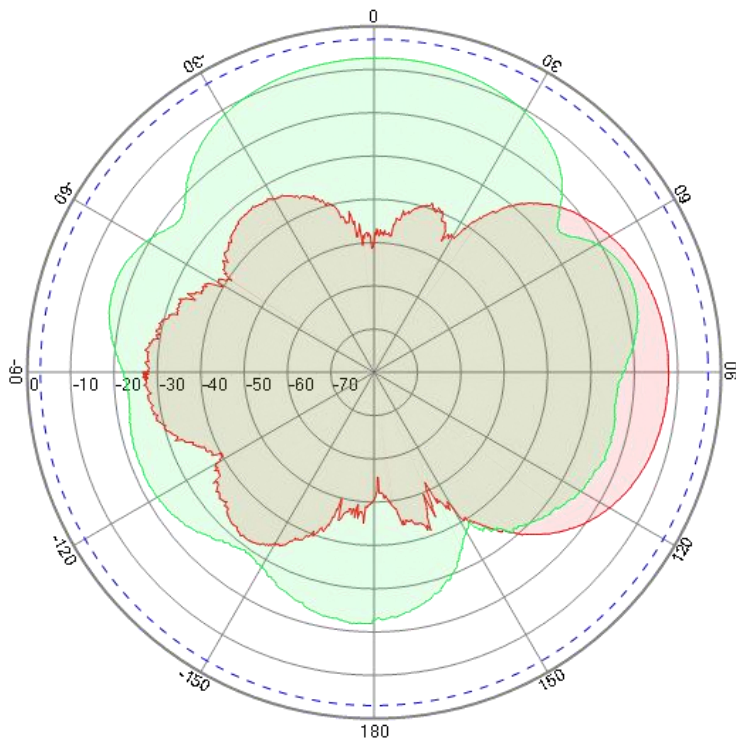

深圳市吉兴通科技有限公司

深圳市龙岗区坪地镇六联社区石壁西路 30 号 B 栋 3 楼, 518117
电话:0755 89390978 传真:0755 89390979