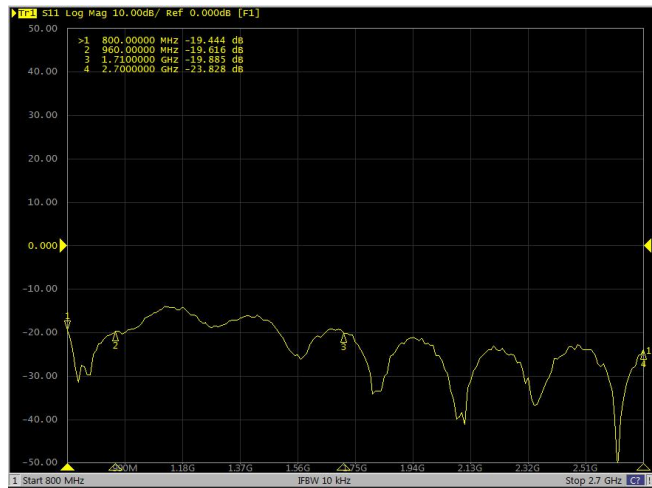

深圳市吉兴通科技有限公司

深圳市龙岗区坪地镇六联社区石壁西路 30 号 B 栋 3 楼, 518117
电话:0755 89390978 传真:0755 89390979