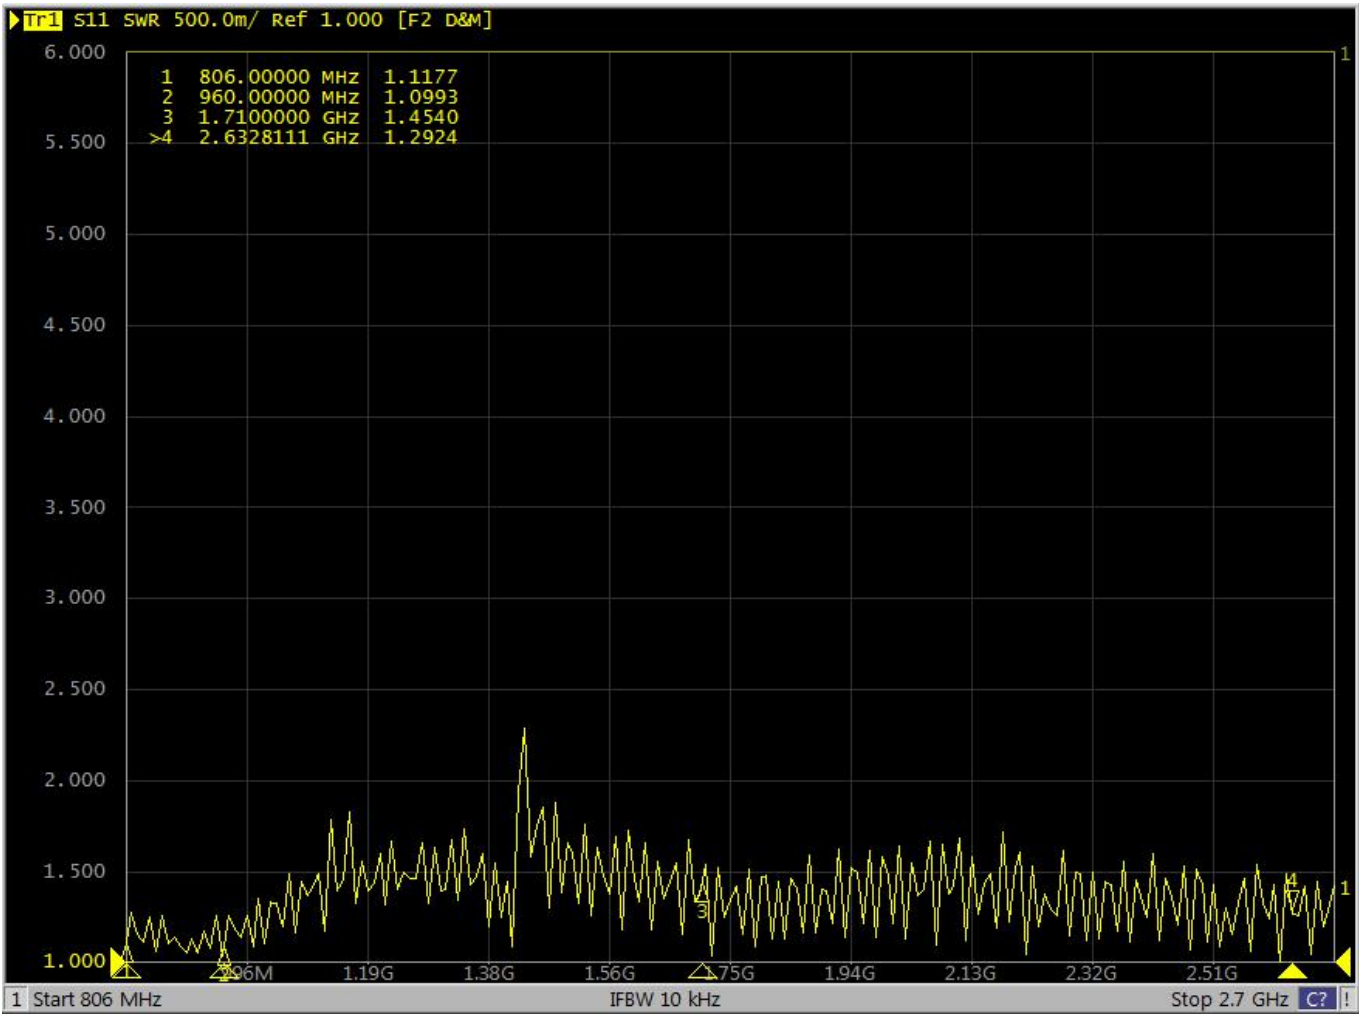

深圳市吉兴通科技有限公司

深圳市龙岗区坪地镇六联社区石壁西路 30 号 B 栋 3 楼, 518117
电话:0755 89390978 传真:0755 89390979