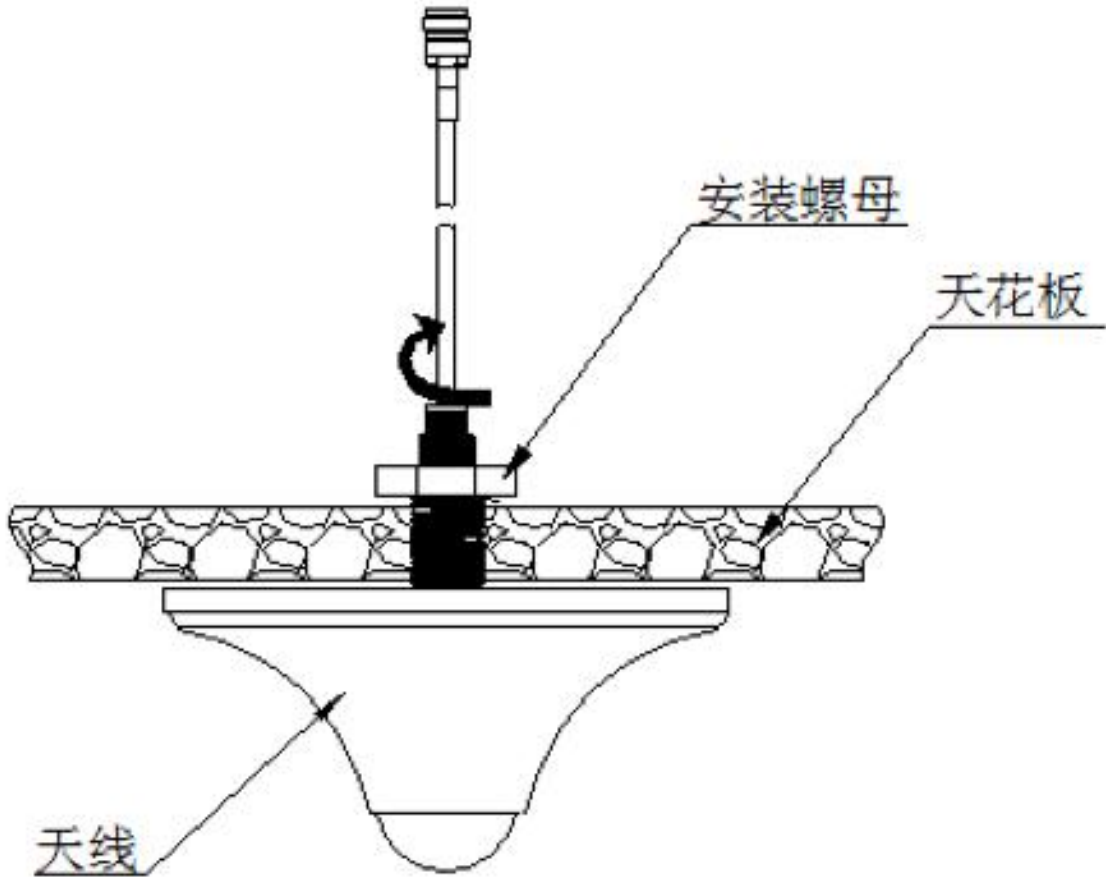

深圳市吉兴通科技有限公司

深圳市龙岗区坪地镇六联社区石壁西路 30 号 B 栋 3 楼, 518117
电话: 0755 89390978 传真: 0755 89390979