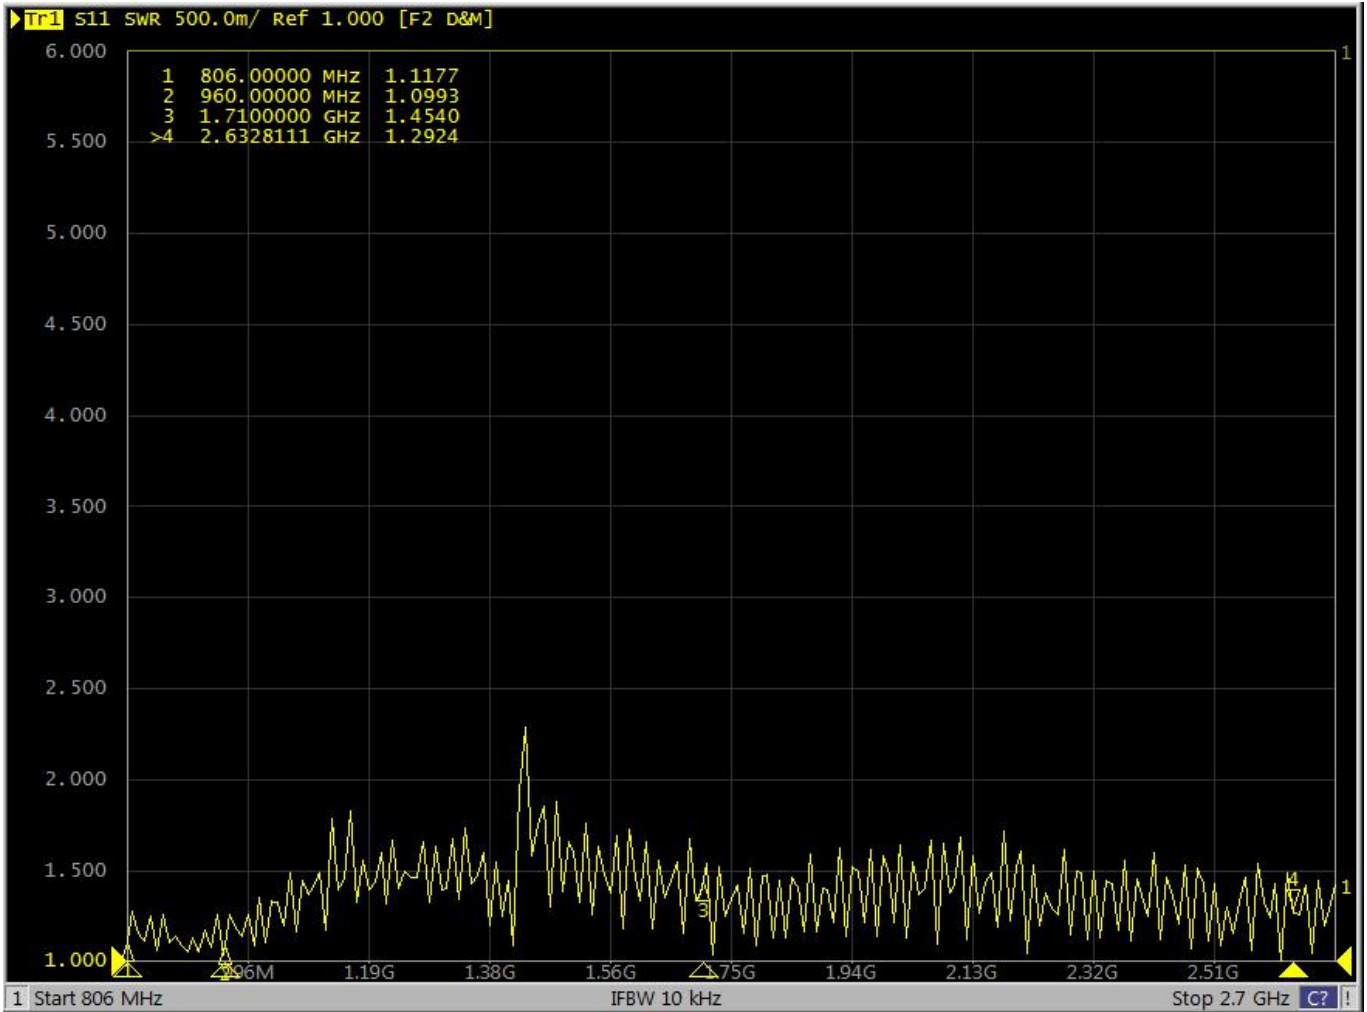

深圳市吉兴通科技有限公司

深圳市龙岗区坪地镇六联社区石壁西路 30 号 B 栋 3 楼, 518117
电话:0755 89390978 传真:0755 89390979