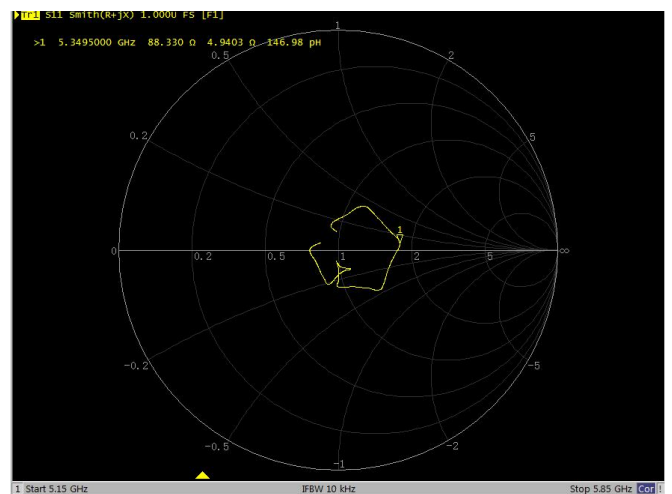

深圳市吉兴通科技有限公司

深圳市龙岗区坪地镇六联社区石壁西路 30 号 B 栋 3 楼, 518117
电话:0755 89390978 传真:0755 89390979