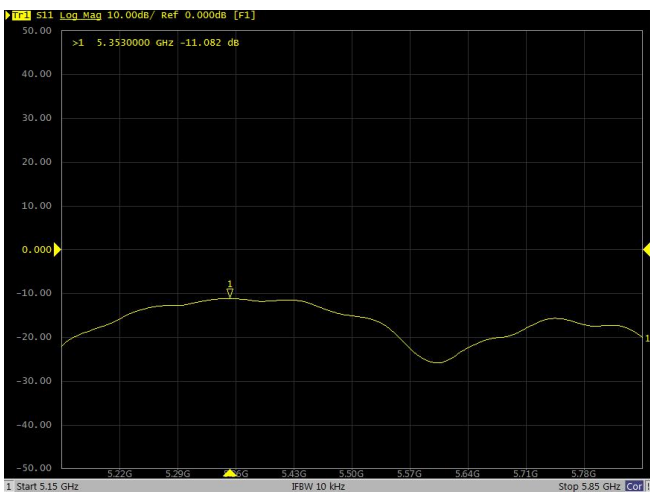

深圳市吉兴通科技有限公司

深圳市龙岗区坪地镇六联社区石壁西路 30 号 B 栋 3 楼, 518117
电话:0755 89390978 传真:0755 89390979