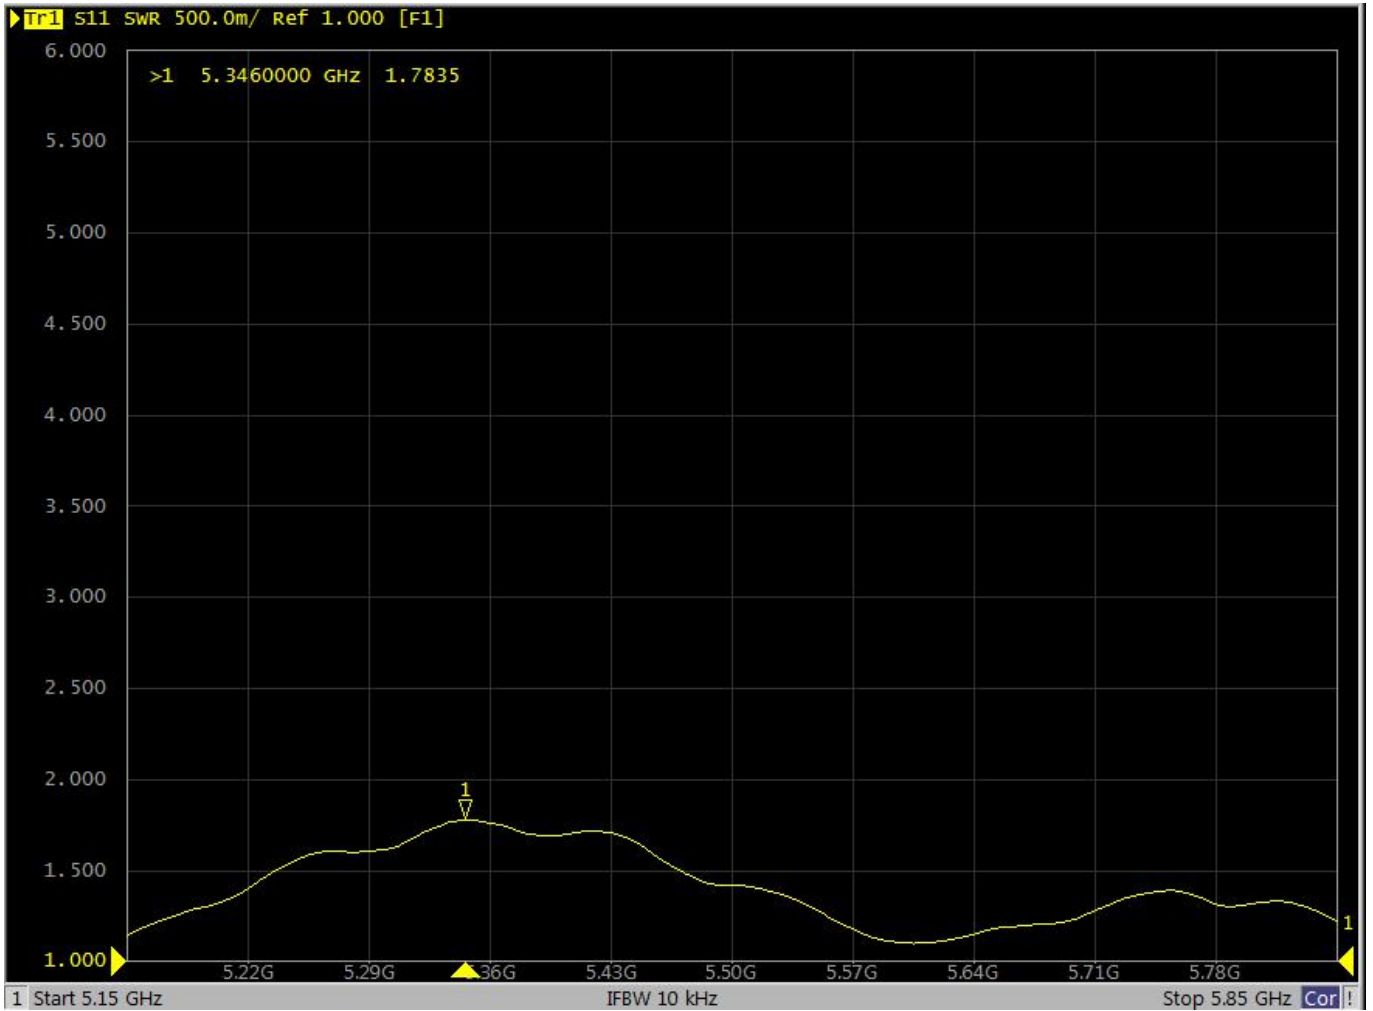

深圳市吉兴通科技有限公司

深圳市龙岗区坪地镇六联社区石壁西路 30 号 B 栋 3 楼, 518117
电话:0755 89390978 传真:0755 89390979